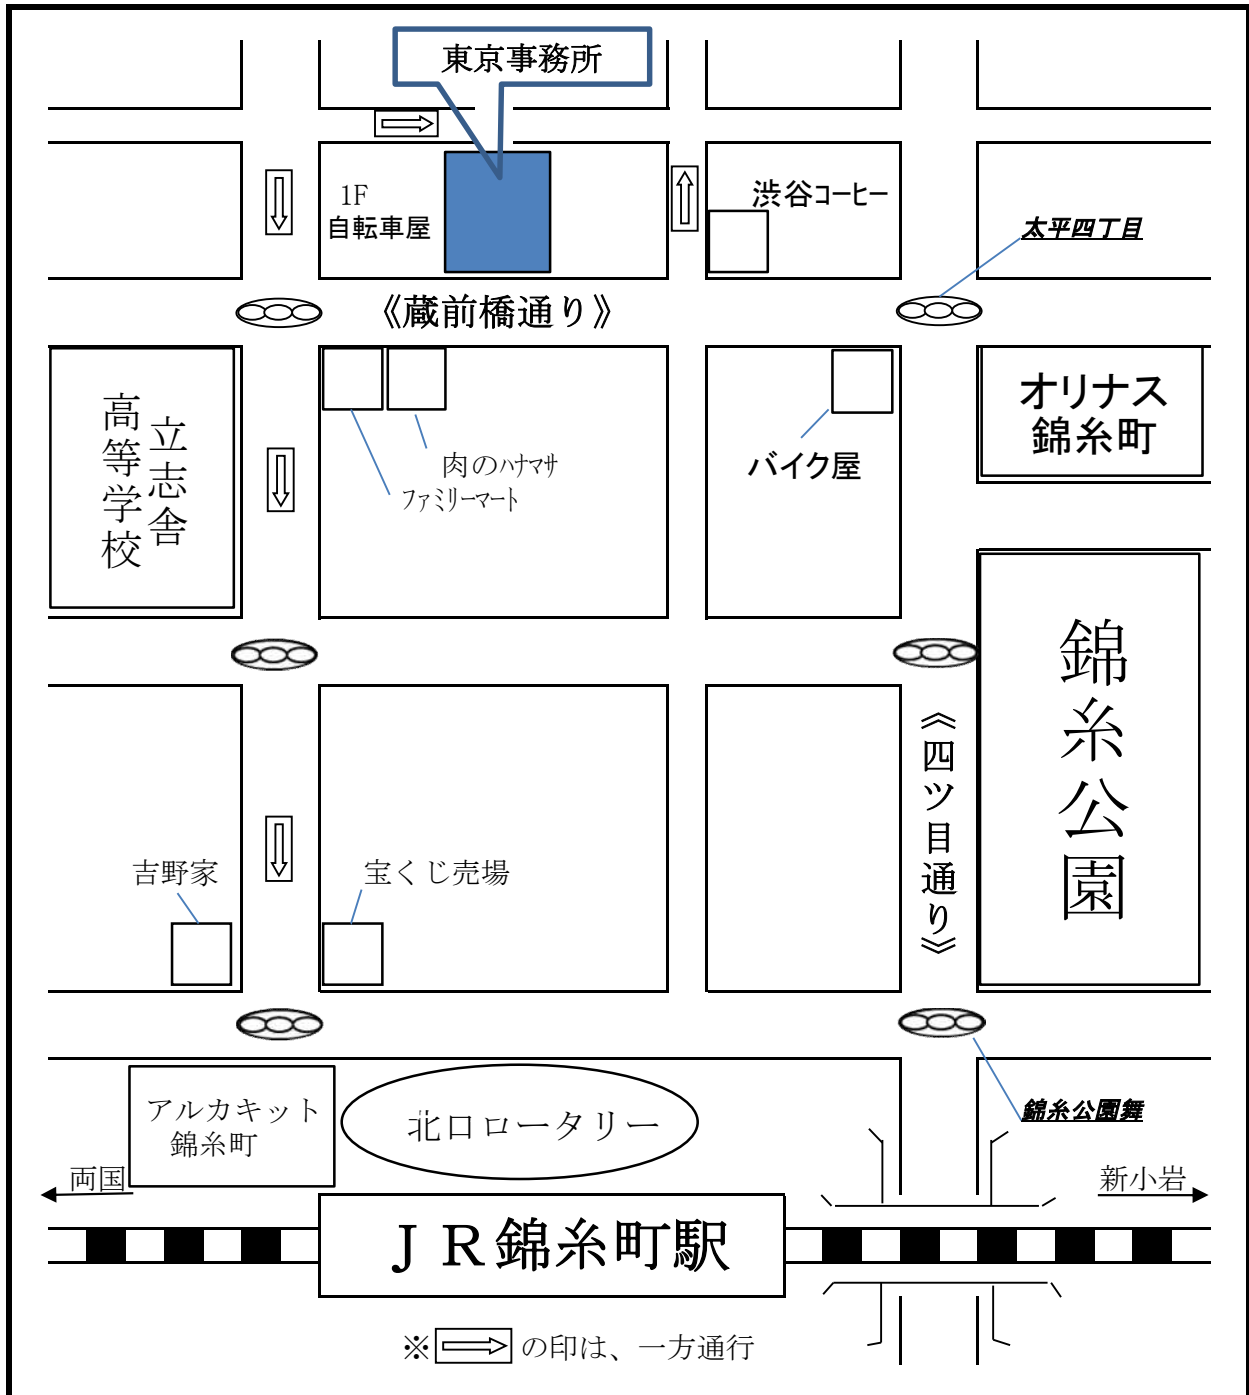

案内図

商号： 有限会社 ピースステージ 東京事務所

所在地： 〒130-0012

東京都墨田区太平三丁目11番10号 NTK大野ビル 3階

電話 03 (6666) 9186

FAX 03 (6666) 9187

電車の場合

JR総武線 錦糸町駅 北口 徒歩7分 (約500m)

東京メトロ線 錦糸町駅 出入り口4 徒歩6分 (約450m)

バスの場合

墨田区内循環バス(すみまるくん) 6番 法恩寺入口 徒歩1分

自動車の場合

お車でお越しの際は住所をカーナビに入れたら着きますが、ご一報ください。
駐車スペースはございませんので、最寄りのコインパーキングをご利用ください。